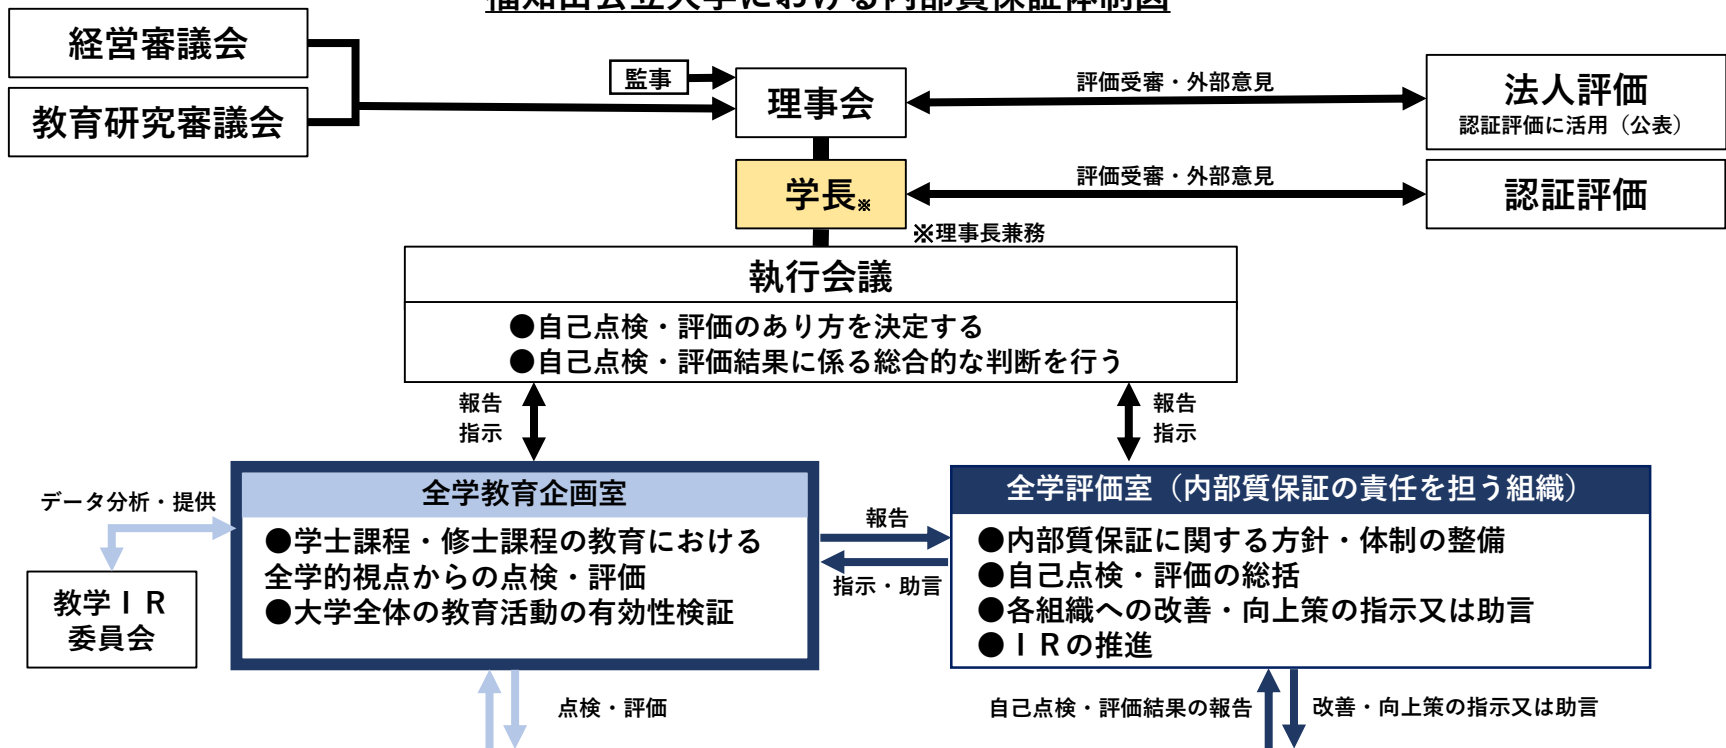

福知山公立大学における内部質保証体制図

全学

学部・研究科等

教職員