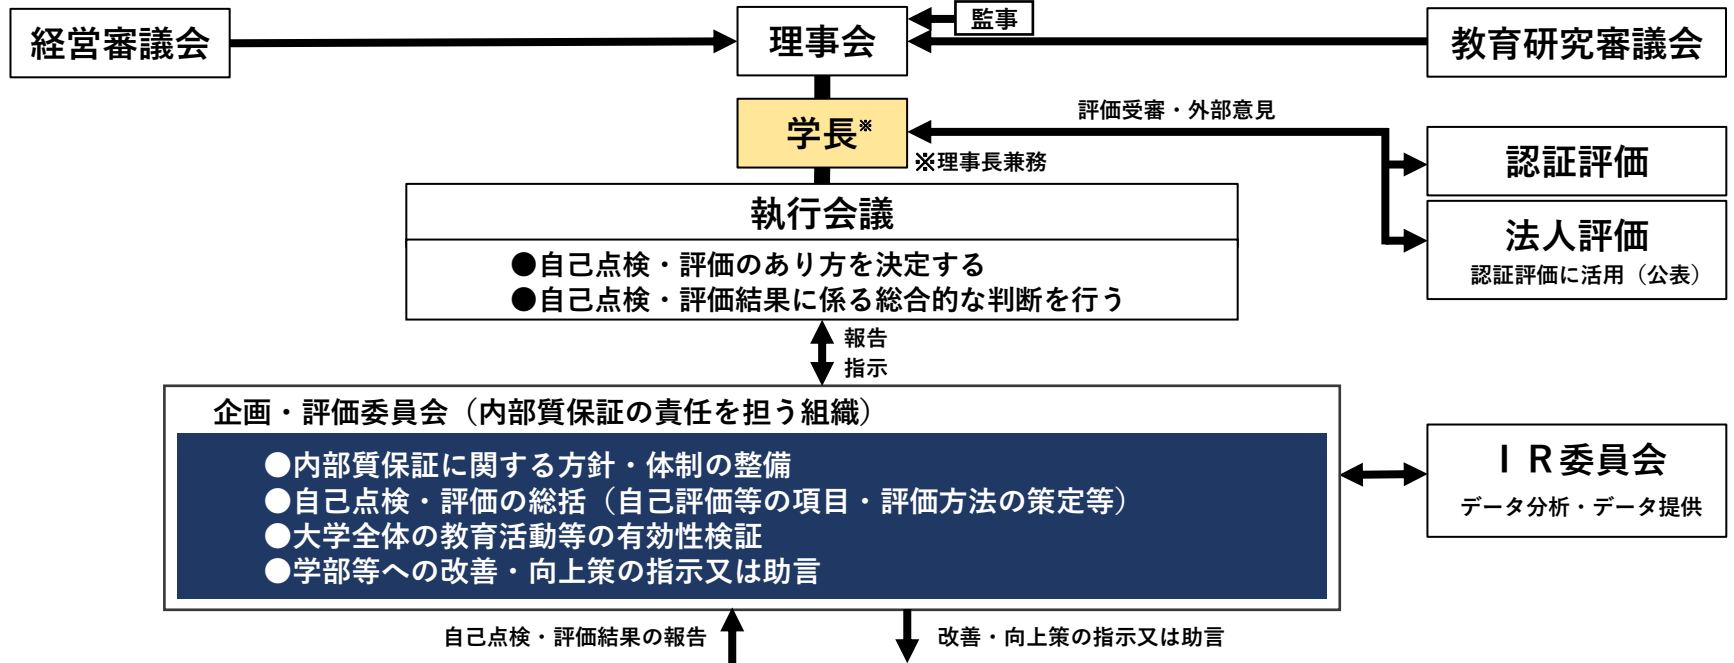

福知山公立大学における内部質保証体制図

全学

学部・委員会等

教職員