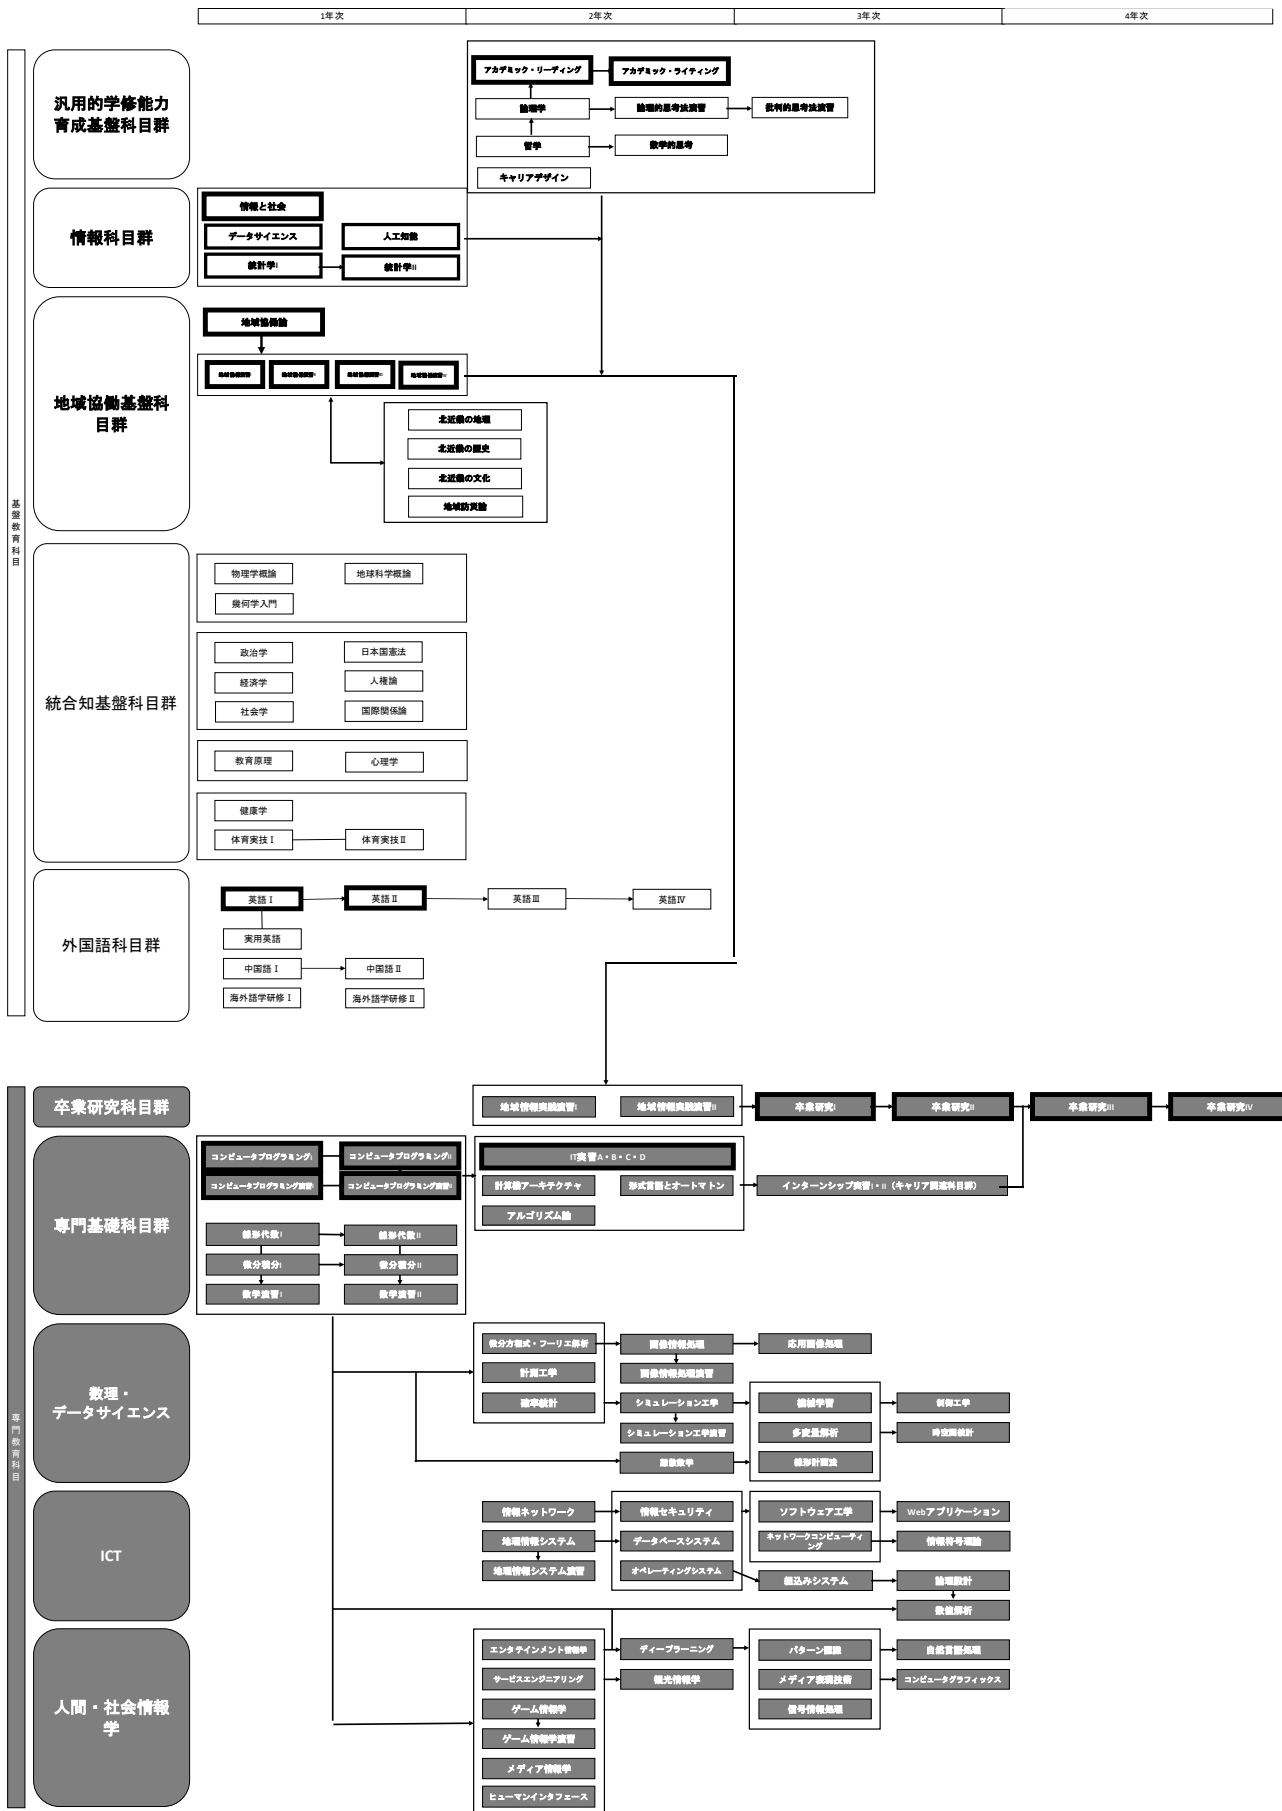

情報学部 情報学科 カリキュラムツリー【2026年度以降入学生】

専門科目の異なるトラック間の関係は煩雑になるため省略している。  
詳細は各科目シラバスの「他科目との関係性」の欄を参照すること。  
専門基礎科目群の数学科目以外の科目はほとんど全ての専門科目の基礎となるが、これについても省略している。数学科目については特に関連の強い科目の関係を示した。

科目名の枠について  
  : 必修科目  
  : 必修科目  
  : 選択科目