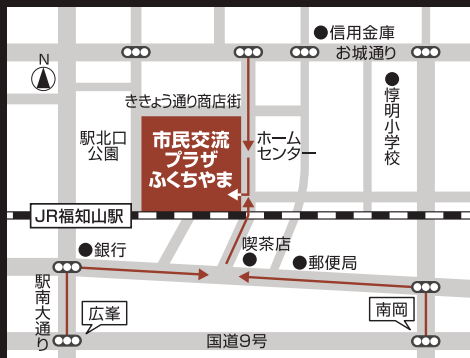

SPI対策直前セミナー

対象 2021年以降 卒業予定者
時間 17:00~

2020.3.9 mon 14:30-16:00

OPEN 14:00

対象

2021年3月以降卒業予定の大学・短大等の学生、2020年3月卒業予定の大学・短大等の学生
一般求職者、若年求職者(概ね35歳以下)、UIターン希望者等

市民交流プラザふくちやま 3F

京都府福知山市駅前町400
(JR「福知山駅」下車 徒歩約1分)

要予約

京都駅前より無料シャトルバス運行!

京都駅八条口貸切バス乗降場

JR京都駅八条東口改札を直進し、横断歩道を渡り左方向へ20m。

【集合】9:45 【出発】10:00

※帰りは説明会終了後、16時30分頃出発予定です。

予約は
コチラ 京都ジョブパーク
075-682-8915

定員20名