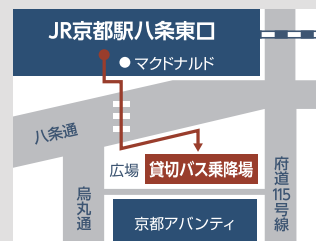

SPI対策直前セミナー

対象 2021年以降 卒業予定者
時間 17:00~

2020.3.9 mon 14:30-16:00

OPEN 14:00

対象

2021年3月以降卒業予定の大学・短大等の学生、2020年3月卒業予定の大学・短大等の学生
一般求職者、若年求職者(概ね35歳以下)、UIターン希望者等

市民交流プラザふくちやま 3F

京都府福知山市駅前町400
(JR「福知山駅」下車 徒歩約1分)

要予約

京都駅前より無料シャトルバス運行!

京都駅八条口貸切バス乗降場

JR京都駅八条東口改札を直進し、横断歩道を渡り左方向へ20m。

【集合】9:45 【出発】10:00

※帰りは説明会終了後、16時30分頃出発予定です。

予約は
コチラ 京都ジョブパーク
075-682-8915

定員20名