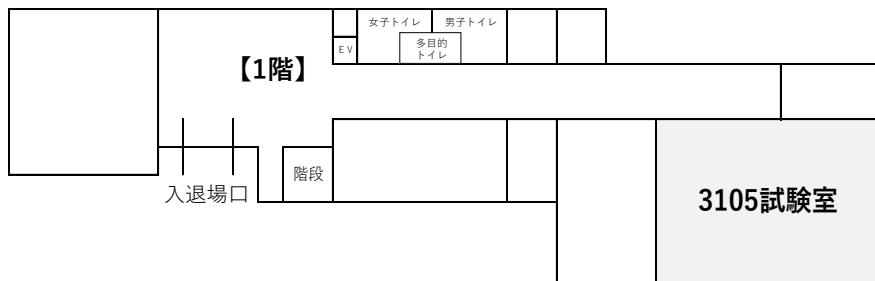

至 平和公園

車での進入ルート

東側から西進ください
(赤色矢印方向)

3号館 試験会場

《8時20分 開場》

4号館側からのみ入場可
(青色矢印方向)

≪ 4号館 試験室配置図 ≫

≪ 3号館 試験室配置図 ≫