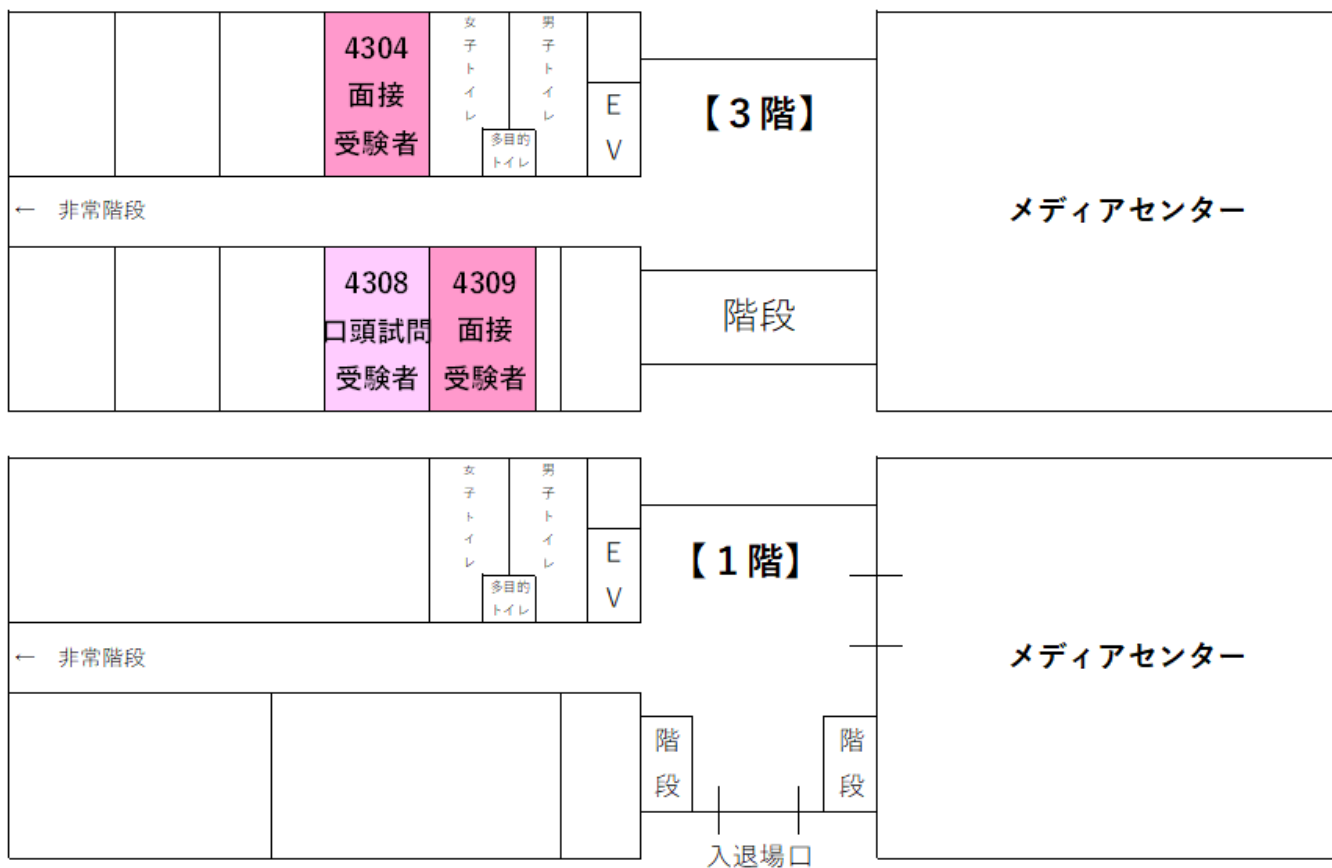

2号館

1号館

福知山駅

4号館
試験会場
≪8時30分開場≫

道路側の階段（南側）からのみ
入退場可（白色矢印）

自家用車での進入ルート
東側から西進してください
（赤色矢印）

至 平和公園

受験者控室案内

●試験会場（4号館）配置図

●受験者控室

（口頭試問受験者：8時30分～入室可能）

階	控室	受験番号
3階	4308	M11A019~M11A020

（面接受験者：11時30分～入室可能）

階	控室	受験番号
3階	4304	M11A001~M11A0018
	4309	M11A019~M11A027