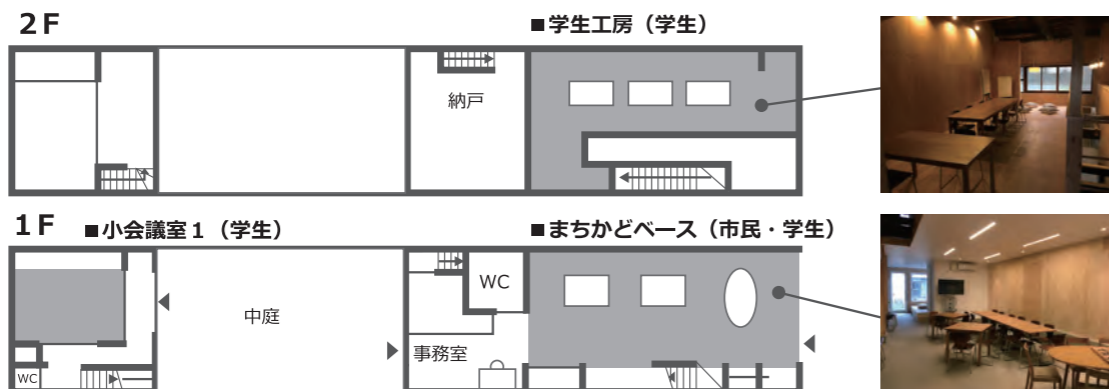

施設案内

通りに面した1階のフリースペース (まちかどベース) はどなたでもご利用いただけます。

福知山公立大学 まちかどキャンパス

吹風舎
ふくちしゃ
FUKUCHISHA

大学の教職員・学生と地域の人々が集い、ひとを育てる。まちを育てる。

福知山公立大学 ふくちしゃ まちかどキャンパス吹風舎

名付け

「吹風舎（ふくちしゃ）」の名は、和泉式部の歌と言われる「丹波なる吹風（ふくち）の山のもみじ葉は散らぬ先より散るかとぞおもう」の「吹風（ふくち）」の文字にヒントをえて名付けました。大学が福知山に新たな風を吹かせたいとの思いを込めたものです。