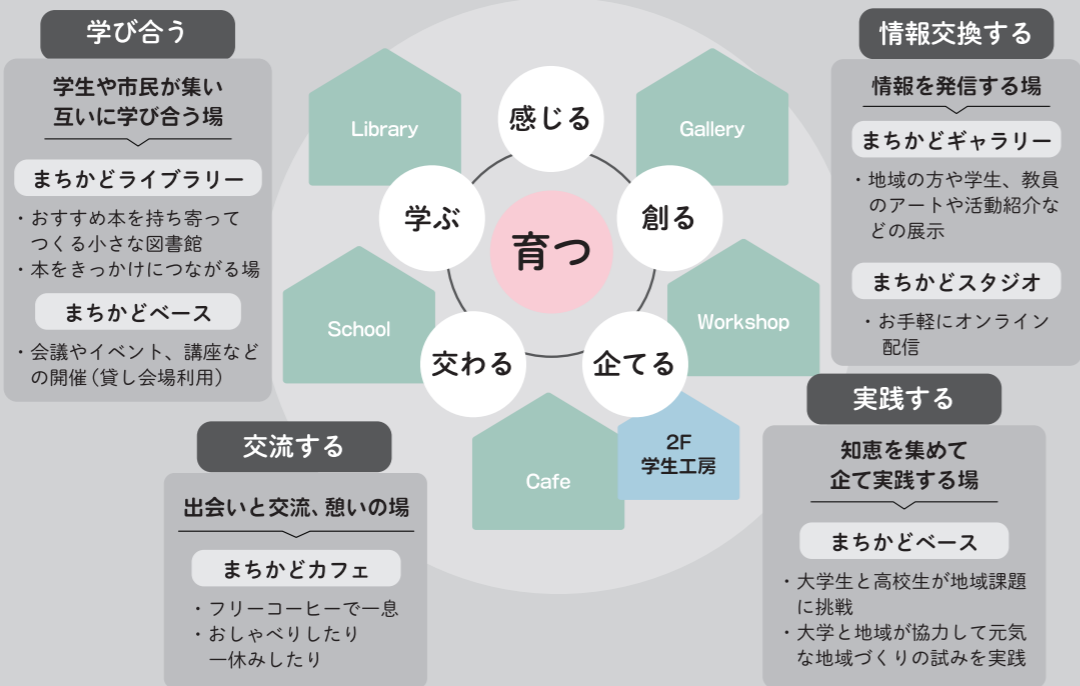

片付け
設備・備品は元の配置に戻してください。
来たときよりも美しく心がけましょう。

その他
施設内は禁煙です。近隣の路上喫煙もご遠慮ください。
施設の目的に沿わない活動や宗教・政治目的にはご利用いただけません。

8 アクセス

- 福知山市役所から徒歩5分「新町商店街」アーケード内
- 大学から1.8km、福知山駅から徒歩15分

福知山公立大学 まちかどキャンパス「吹風舎」
〒620-0028 福知山市字上新7番
TEL: 0773-45-3087
Email: machikado@fukuchiyama.ac.jp

施設案内

通りに面した1階のフリースペース (まちかどベース) はどなたでもご利用いただけます。

福知山公立大学 まちかどキャンパス

吹風舎
ふくちしゃ
FUKUCHISHA

大学の教職員・学生と地域の人々が集い、ひとを育てる。まちを育てる。

福知山公立大学 ふくちしゃ まちかどキャンパス吹風舎

名付け

「吹風舎（ふくちしゃ）」の名は、和泉式部の歌と言われる「丹波なる吹風（ふくち）の山のもみじ葉は散らぬ先より散るかとぞおもう」の「吹風（ふくち）」の文字にヒントをえて名付けました。大学が福知山に新たな風を吹かせたいとの思いを込めたものです。

吹風舎はこんな場を目指しています

まちかどキャンパス「吹風舎（ふくちしゃ）」は、福知山公立大学のサテライトキャンパスです。2018年5月に開設しました。大学の教職員・学生と地域の人々が集い、交流する機会と場をつくる「いえ(舎)」です。多様な人々が集い、話し合いや共同作業を通して学び合い、持続可能な地域社会形成の担い手となる人を育てる場を目指しています。

吹風舎は京都工芸繊維大学の協力を得て設計・施工されました。

設計は京都工芸繊維大学の阪田弘一研究室・村本真研究室にご協力いただきました。仕上げの作業も本学学生と共同で取り組みました。

まちかどカフェ Machikado Cafe

▲まちかどカフェで学生も地域の方もホックリ休息

◀ギャラリーを眺めながらコーヒーで茶話会

吹風舎は気軽な交流の場です。学生のみならず、地域のみならず、ふらっと立ち寄ってください。ミーティングにも使えます。

まちかどギャラリー Machikado Gallery