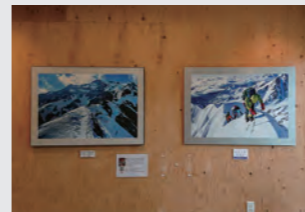

設計は京都工芸繊維大学の阪田弘一研究室・村本真研究室にご協力いただきました。仕上げの作業も本学学生と共同で取り組みました。

まちかどカフェ Machikado Cafe

▲まちかどカフェで学生も地域の方もホックリ休息

◀ギャラリーを眺めながらコーヒーで茶話会

吹風舎は気軽な交流の場です。学生のみならず、地域のみならず、ふらっと立ち寄ってください。ミーティングにも使えます。

まちかどギャラリー Machikado Gallery